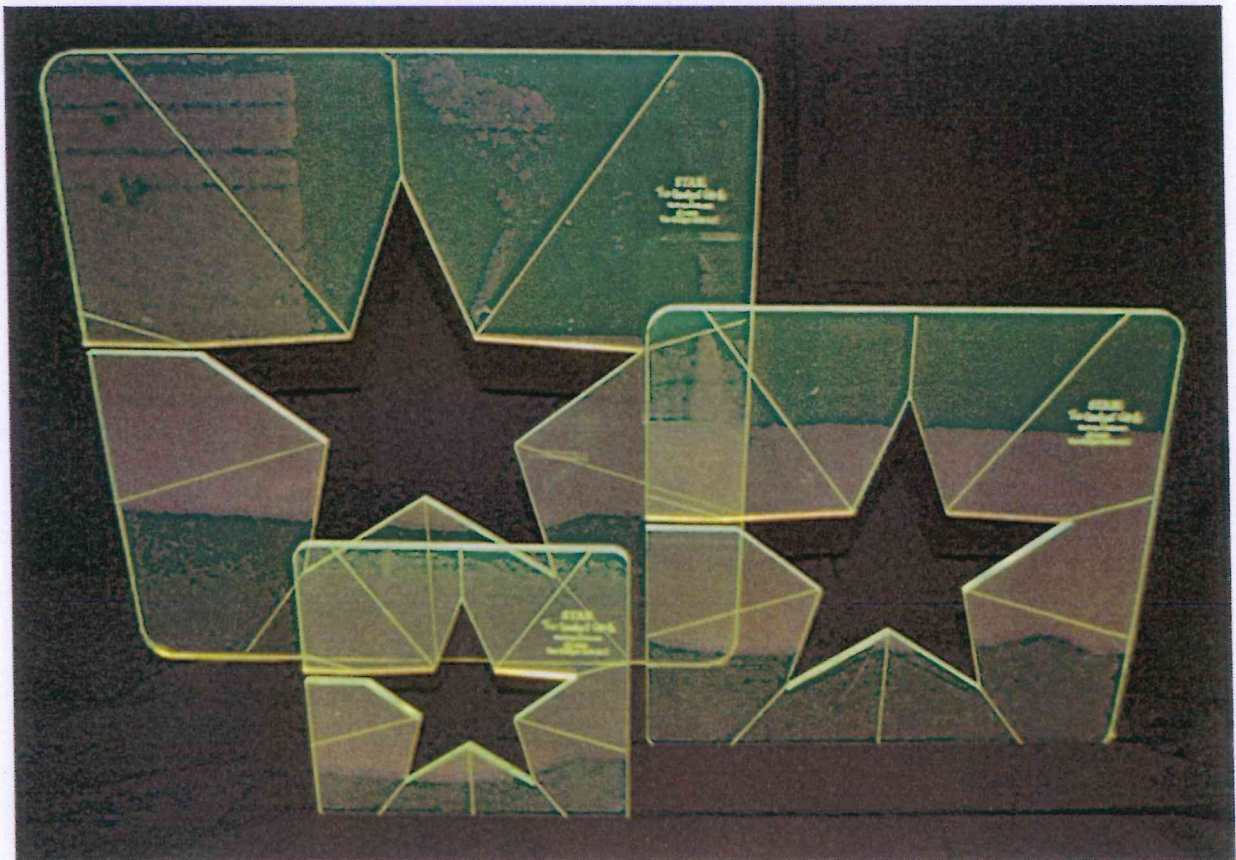

Stars-3pc

Deze ster templates komen in een set van 3. Je stikt er aan de binnenkant. De sterren worden ongeveer 8,5 en 3 inch groot.

€ 60,50 excl btw € 73,20 incl btw