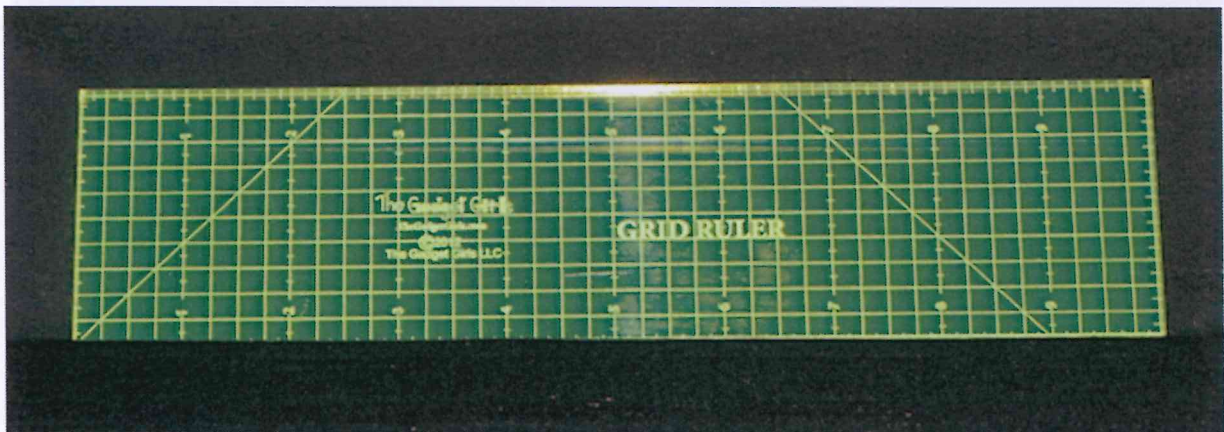

Grid ruler.

The Grid Ruler is 2 1/2" X 10", en heeft een een 1/4 " raster over de hele liniaal. Heeft ook 90 graden markeringslijnen. Ontworpen voor precies rulerwerk vooral voor kleinere quilts of patchwork blokken.

€24,- excl btw €29,05 incl btw