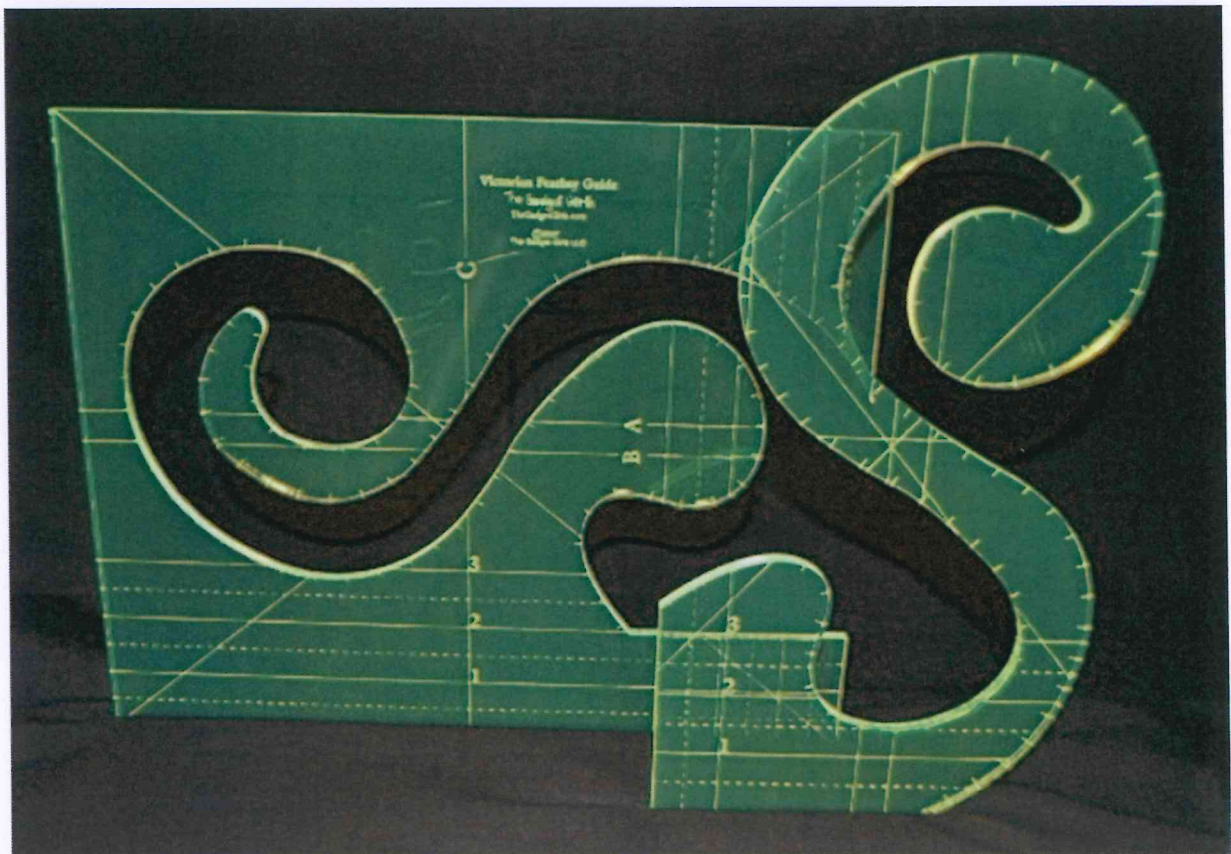

Little girl ruler

Gebruik deze liniaal om kleine details te stikken, ook voor stitch in the ditch en $\frac{1}{4}$ inch stikken. Er staan elke $\frac{1}{4}$ inch lijnen gegraveerd en ook 45 graden lijnen.

Set van 2 linialen ideaal om diagonale lijnen te stikken van 45 en 60 graden. Maak zo cross hatch of diagonale cross hatch zonder vooraf te markeren. De gegraveerde lijnen staan op elke halve inch. De smalle liniaal is voor borders en kleine blokken, de grote is voor blokken tot wel 30 cm. Gebruik deze linialen ook om in the ditch te stikken of voetje van de kant.

Onmisbaar voor elke longarmquilter.

€60,50 excl btw €73,20 incl btw

Grid ruler.

The Grid Ruler is 2 1/2" X 10", en heeft een een 1/4 " raster over de hele liniaal. Heeft ook 90 graden markeringslijnen. Ontworpen voor precies rulerwerk vooral voor kleinere quilts of patchwork blokken.

€24,- excl btw €29,05 incl btw

Stitch guide

Gebruik deze liniaal voor quilten in the ditch of stikken rond een applicatie. Hou altijd het voetje van je longarm in de uitsnede van je liniaal. Je zal merken dat het makkelijker en preciezer werkt.