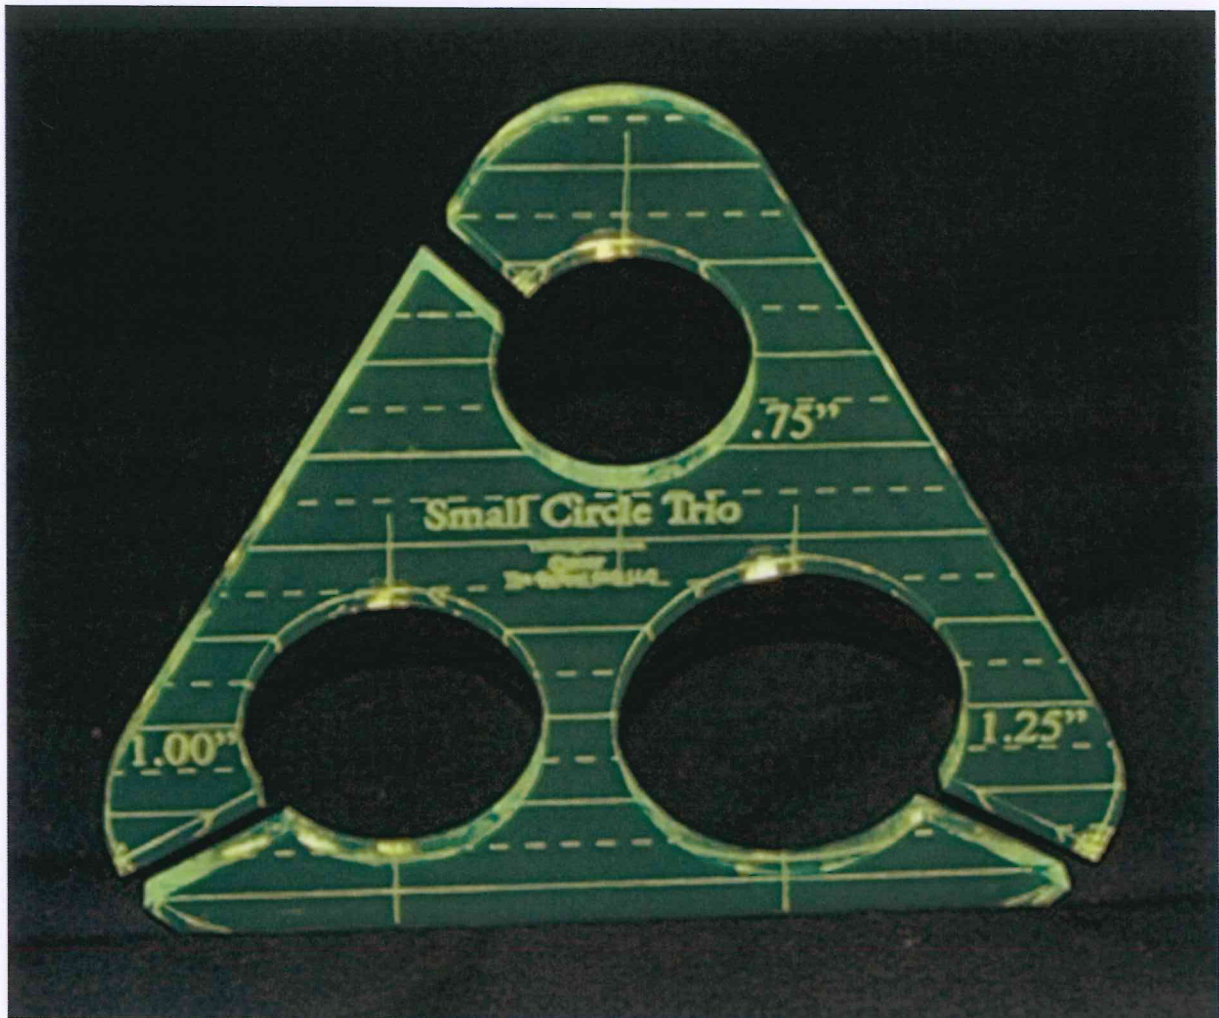

Circle trio small

Nooit meer moeite met kleine cirkels stikken. Je stikt in de cirkels en krijgt dan $\frac{3}{4}$, 1 en $1 \frac{1}{4}$ inch perfecte cirkels.

€26,50 excl btw €32,05 incl btw

Circle set
Set van 6 cirkel templates met de volgende diameters: 1 1/2",
2 1/2", 3 1/2", 4 1/2", 5 1/2", 6 1/2", 7 1/2", 8 1/2", 9 1/2", en 11 1/2". welke als ze rondgestikt
worden de volgende diameters zullen hebben: 2", 4", 6",
8", 10", en 12". Alle cirkels in deze set hebben gegraveerde
lijnen op elke 1/8 inch. Gebruik deze set om cirkels te
duiken, maar ook om de stem te zetten voor versen.
€ 148,50 excl btw €178,70 incl btw