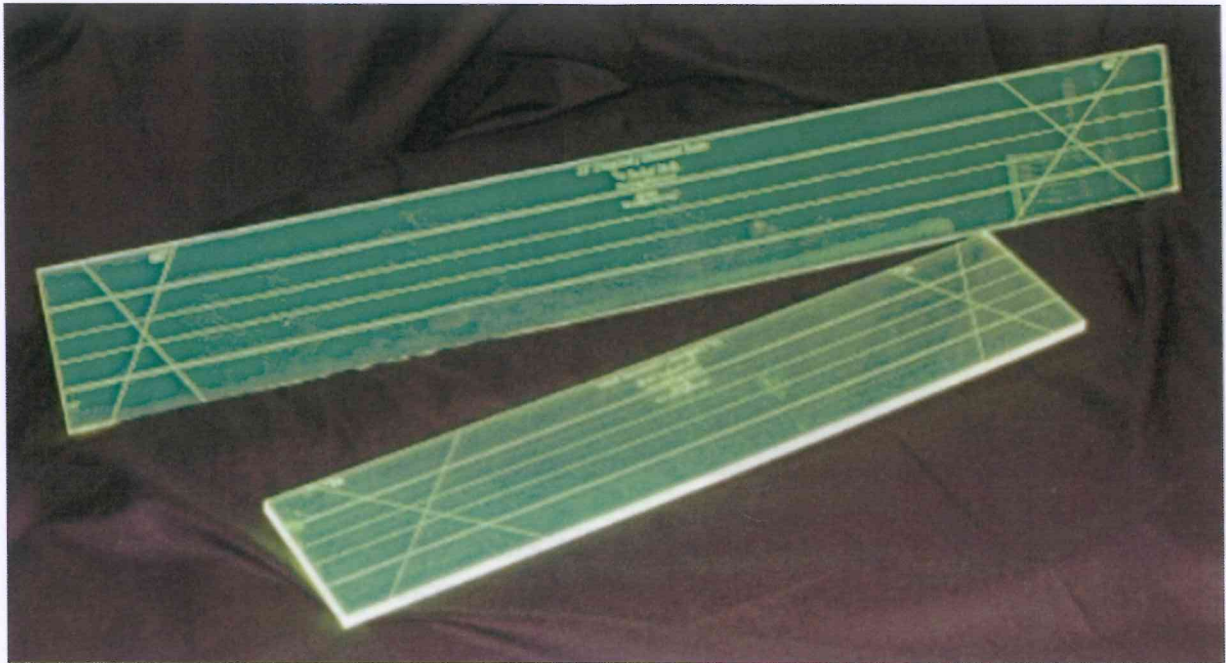

Diamond/ diagonal set

Set van 2 linialen ideaal om diagonale lijnen te stikken van 45 en 60 graden. Maak zo cross hatch of diagonale cross hatch zonder vooraf te markeren. De gegraveerde lijnen staan op elke halve inch. De smalle liniaal is voor borders en kleine blokken, de grote is voor blokken tot wel 30 cm. Gebruik deze linialen ook om in the ditch te stikken of voetje van de kant.

Onmisbaar voor elke longarmquilter.

€60,50 excl btw €73,20 incl btw