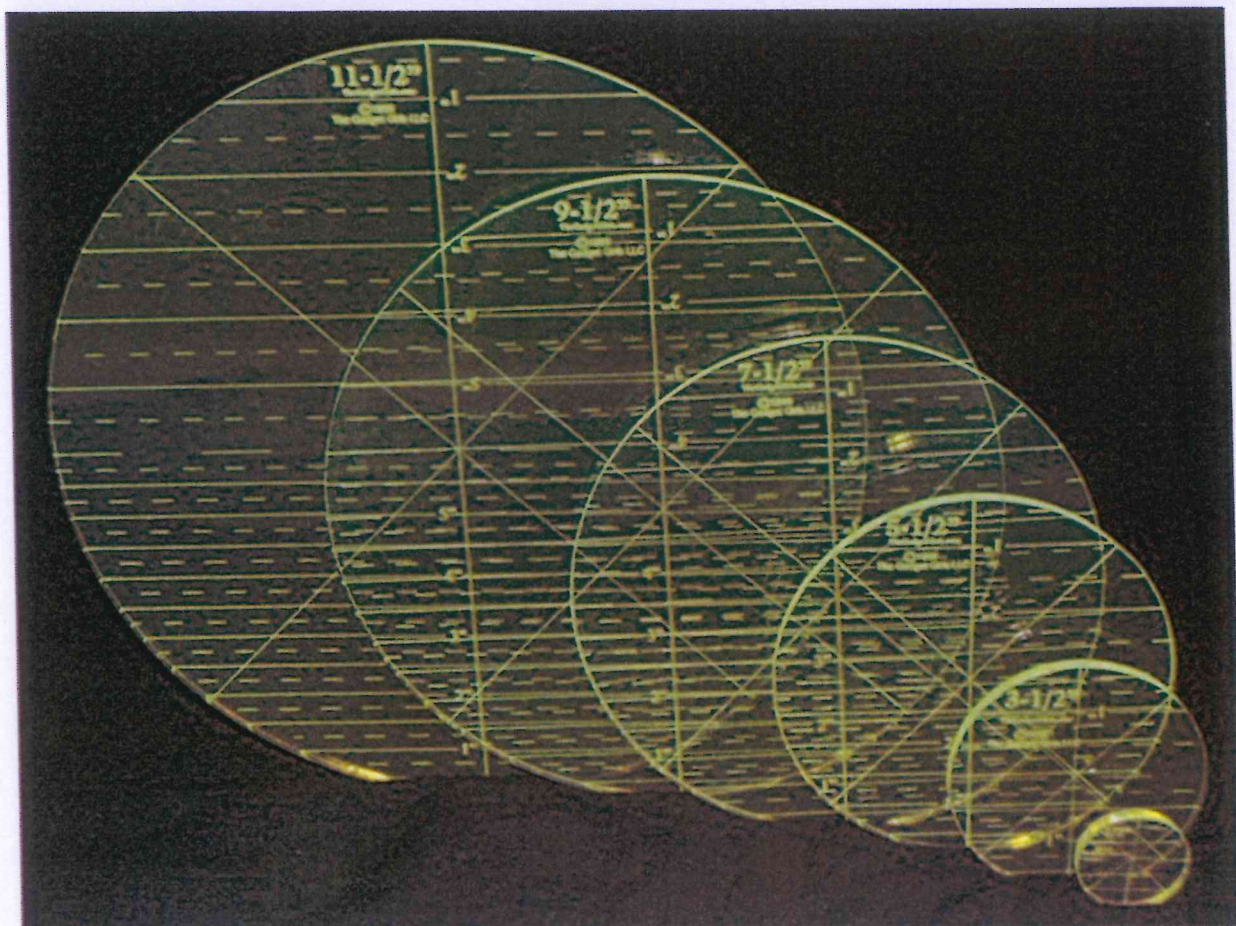

The Gadget Girls

Linialen van the Gadget Girls

Circle set.

Set van 6 cirkel templates met de volgende diameters : 1 1/2", 3 1/2", 5 1/2", 7 1/2", 9 1/2" en 11 1/2" welke als ze rondgestikt worden de volgende diameters zullen hebben: 2", 4", 6", 8", 10" en 12" . Alle cirkels in deze set hebben gegraveerde hulplijnen op elke 1/2 inch. Gebruik deze set om cirkels te quilten, maar ook om de stam te zetten voor veren.

Little girl ruler

Gebruik deze liniaal om kleine details te stikken, ook voor stitch in the ditch en $\frac{1}{4}$ inch stikken. Er staan elke $\frac{1}{4}$ inch lijnen gegraveerd en ook 45 graden lijnen.

Set van 2 linialen ideaal om diagonale lijnen te stikken van 45 en 60 graden. Maak zo cross hatch of diagonale cross hatch zonder vooraf te markeren. De gegraveerde lijnen staan op elke halve inch. De smalle liniaal is voor borders en kleine blokken, de grote is voor blokken tot wel 30 cm. Gebruik deze linialen ook om in the ditch te stikken of voetje van de kant.