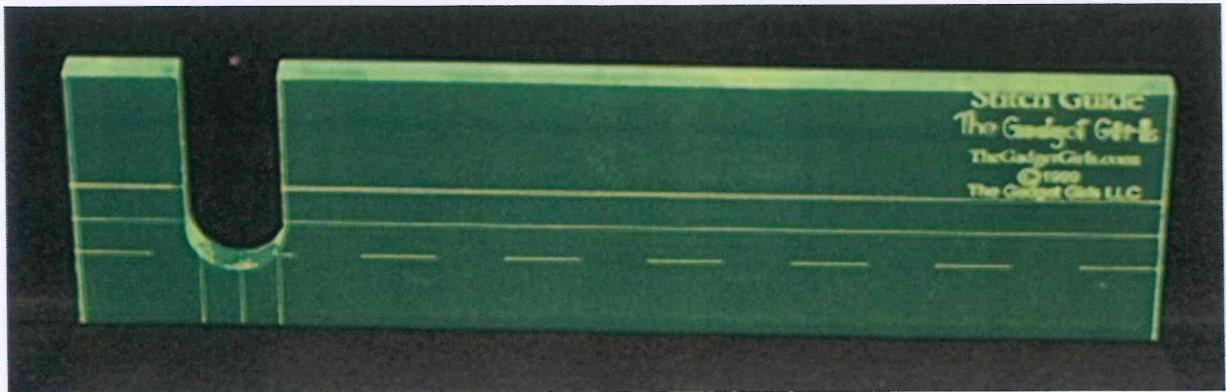

Stitch guide

Gebruik deze liniaal voor quilten in the ditch of stikken rond een applicatie. Hou altijd het voetje van je longarm in de uitsnede van je liniaal. Je zal merken dat het makkelijker en preciezer werkt.